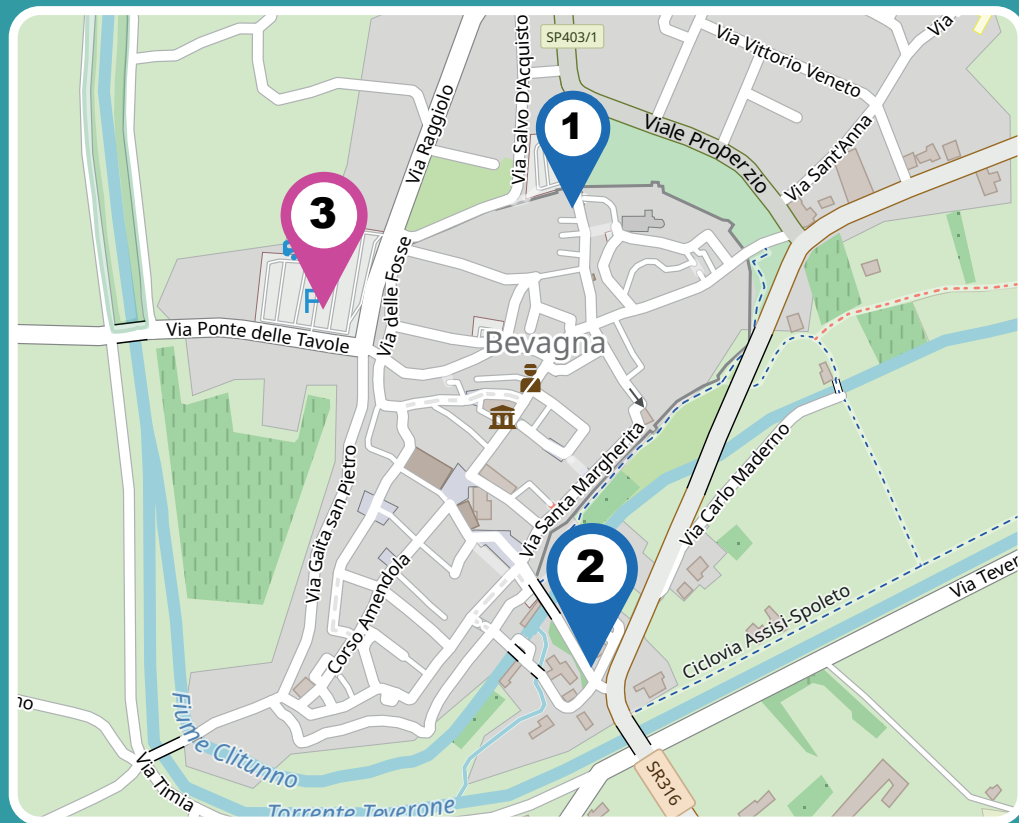

Il Comune di Bevagna ha scelto di dotarsi di un piano della sosta, di soluzioni tecnologiche e servizi in grado di monitorare e migliorare il suo sistema di organizzazione della sosta per chi vive, lavora e frequenta il centro. Questo pieghevole, il portale dedicato al servizio e il personale che opererà a supporto dell'utenza sono dedicati a garantire la migliore fruizione degli elementi del nuovo piano sosta.

SU APPSTORE ANDROID ED APPLE

Nessuna commissione per l'utente

Supporto e controllo

Centrale dati in Open data

i www.sostareabevagna.it

Progetto, grafiche, tecnologie e servizi a cura di
Input S.r.l. piva 01175100997 - dplbv-rev. 01/04-22
www.inputitalia.com

COMUNE DI
BEVAGNA

www.sostareabevagna.it

GUIDA AL NUOVO PIANO DELLA SOSTA PER CHI

ABITA
in Città

LAVORA
in Città

VISITA
la Città

COMUNE DI BEVAGNA

LE AREE E GLI ORARI DELLA SOSTA A PAGAMENTO

1 Piazza Masci Minolfo

2 Via Clitunno

3 Piazzale dell'Accoglienza

Tutti i giorni feriali e festivi

Dalle 09:00 alle 13:00
Dalle 14:00 alle 20:00

TARIFFE

1 Ora = 1,20 EUR
Minimo = 0,60 Eur (30 minuti)
1 Giorno = 6,00 EUR